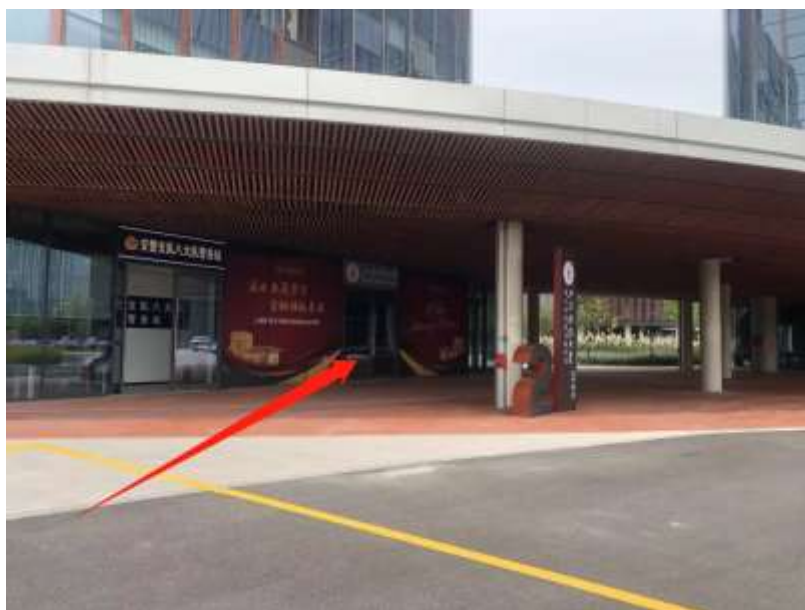

上海财经大学滴水湖高级金融学院路线图

一、地面步行到达

二、地下车库进入到达